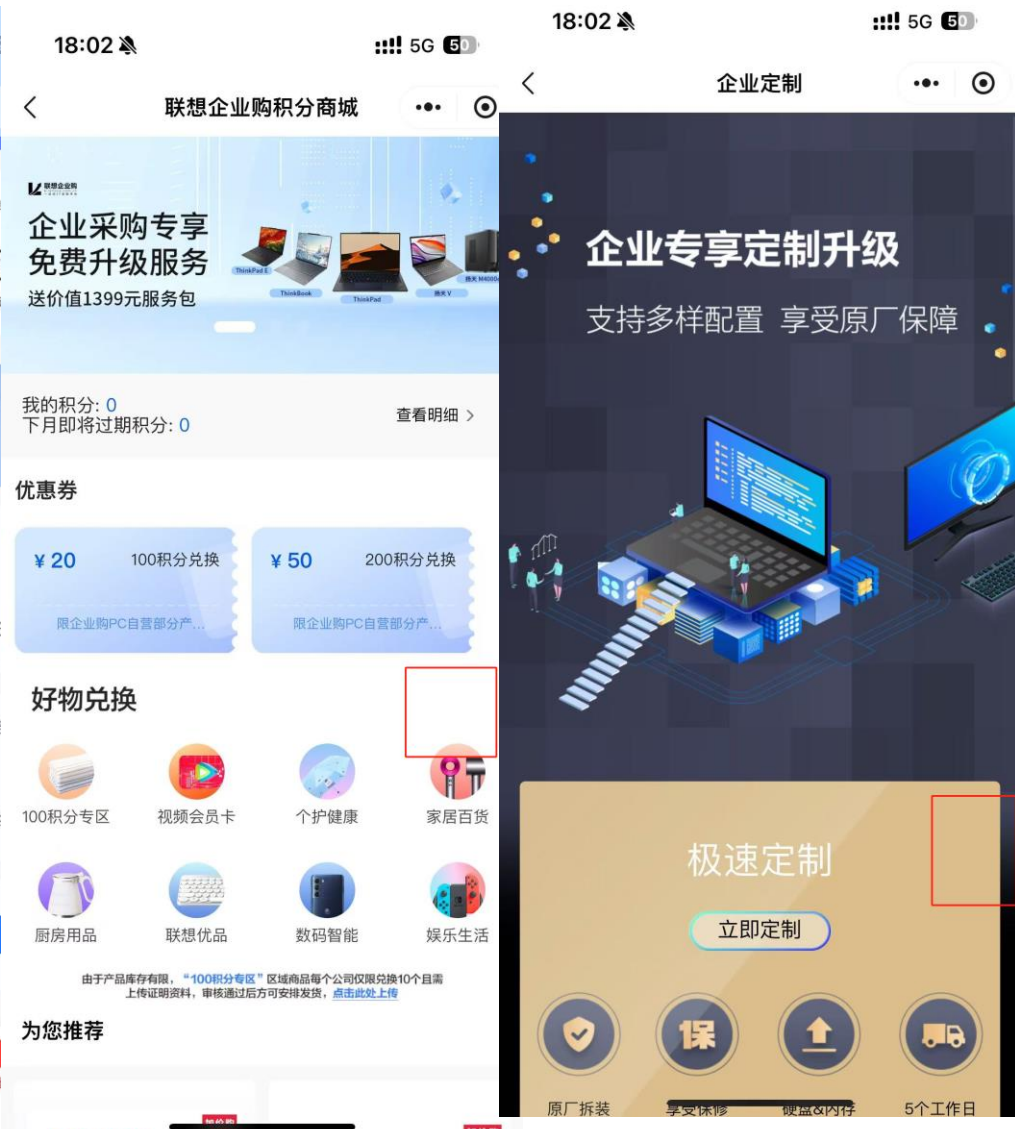

WAP端-商详情页侧栏

WAP端-积分商城侧栏

WAP端-定制侧栏

WAP端-会员权益侧栏

小程序端-首页顶导 小程序端-个人中心
(替换修改密码)

小程序端-积分商城页侧栏

小程序端-定制页侧栏

小程序端-会员页侧栏

产品&案例

成功案例

“ 作为智能化变革的引领者和赋能者，我们关注时下中国最严峻的挑战和最热门的议题：

- 智慧化转型
- 产业结构升级
- 经济效率提升
- 人工智能
- 大数据和物联网

更智能、更丝滑！联想×奇瑞汽车打造全新座舱互联新体验

2024年12月16日

👁️ 81 📄

联想发布全新服务器产品家族，基于第五代AMD EPYC™处理器平台