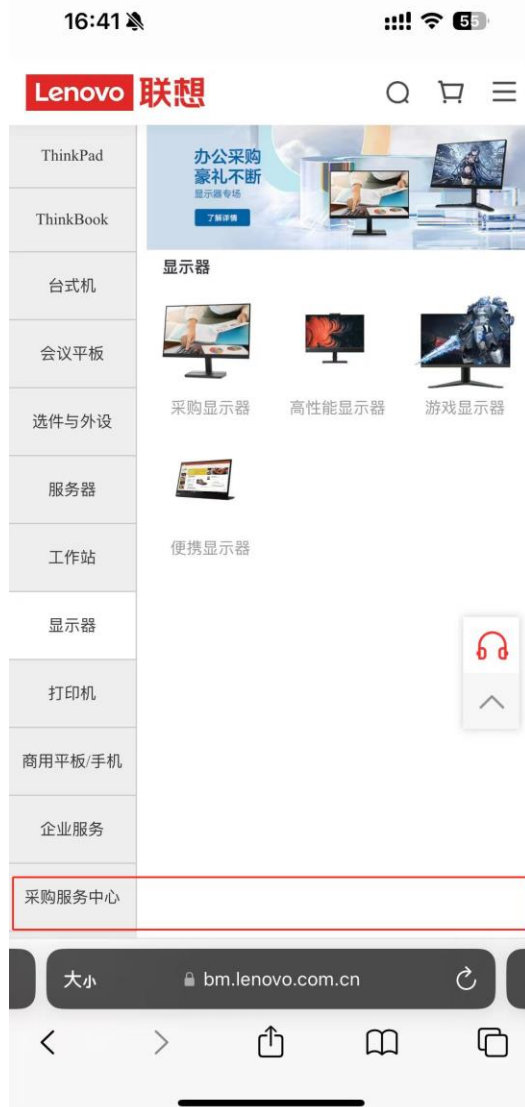

优酷黄金会员年卡

¥10+1140 积分 ¥238

优惠

-  在线咨询
-  咨询热线
-  有奖调研
-  批量采购
-  购物车

WAP端-首页顶导

WAP端-首页侧边栏

WAP端-分类页吸底

WAP-个人中心 (替换修改密码)